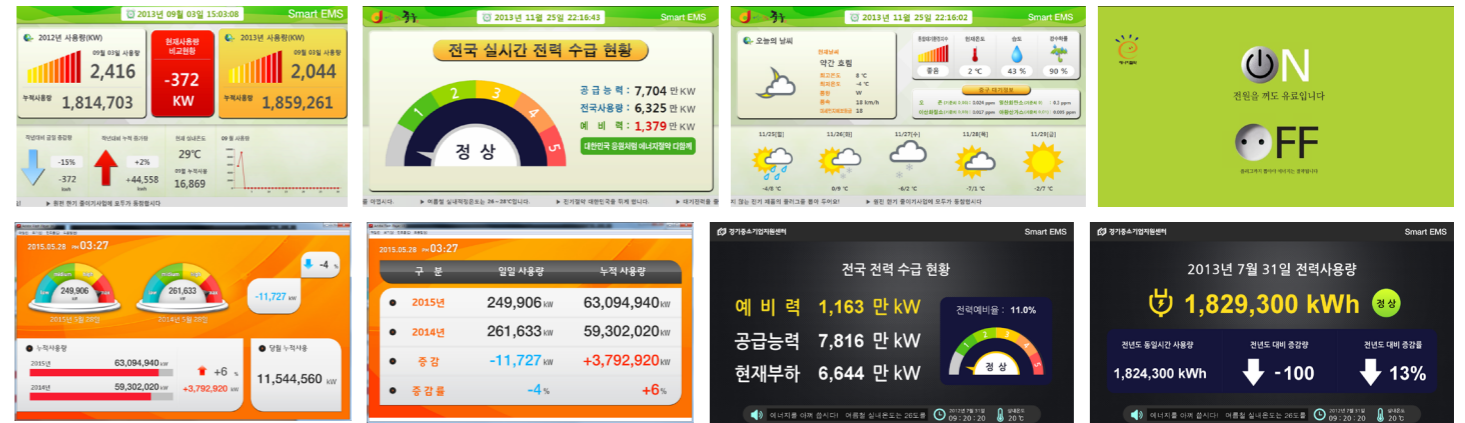

## 마스크자판기(WeNeed) - WN-M32TS10

- 크기 : 830 x 1750 x 820mm
- 전원 : AC220V
- 재질 : 스틸(분체도장)
- 기능 : 32인치 터치모니터(실내용)
- 소비전력(최대) : 200W
- 통신방식 : LTE / LAN / WiFi
- 원격 업그레이드 및 모니터링 관리
- 제품가격 : 견적문의

## 에너지전광판 - SmartEMS

우선(의무)구매대상

- 크기: 830x1750x100mm(기본)
- 모니터: 49, 55, 65인치 이상 (크기다양)
- 형태: 벽걸이형 / 스탠드형
- 기능: 실시간 전력사용량, 누적사용량  
전국전력수급현황  
날씨, 기후, 미세먼지 환경정보  
홍보영상 및 이미지, 공지사항
- 통신방식 : LTE / LAN / WiFi
- 원격 업그레이드 및 모니터링 관리
- 제품가격 : 견적문의