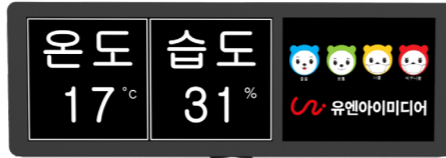

- 크기 : 단면형_1400×2480×140mm
  양면형_1400×2480×215mm
- 기동 : 2000mm, 140ø
- 종류 : 기상전광판
- 재질 : 본체 - EGI (분체도장)
  기동 - 스테인리스
- 모듈 사이즈 : 96×96mm
- 발광방식 : LED
- 단면 / 양면
- 소비전력(최대) : 단면형_80W
  양면형_160W
- 실외 기동부착형 (기동포함)
- 통신방식 : LTE / LAN / WiFi
- 원격 업그레이드 및 모니터링 관리
- 제품가격
- 단면형 : **9,100,000원** *VAT포함
- 양면형 : **9,900,000원** *VAT포함

BOMI-GB01_단면형
물품식별번호 24566603

우선(의무)구매대상