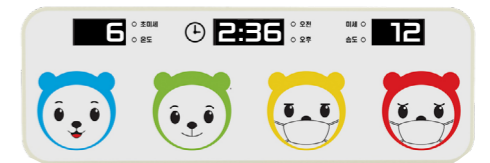

- 크기 : 330×115×80mm
- 종류 : 기상전광판
- 재질 : ABS
- 모듈 사이즈 : 50×50mm
- 발광방식 : LED
- 단면형 / 벽걸이형 / 탁상형(실내전용)
- 소비전력(최대) : 3W
- 통신방식 : 무선RF
- BOMI-GA01 : 일반형
- BOMI-GA01-SN : 음성안내지원
- 제품가격
- BOMI-GA01 : **430,000원** *VAT포함
- BOMI-GA01-SN : **580,000원** *VAT포함