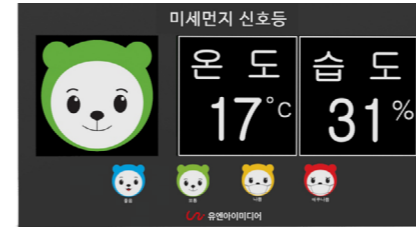

**BOMI-GG01\_단면형** 물품식별번호 24566616  
**BOMI-GG02\_양면형** 물품식별번호 24566618

우선(의무)구매대상

- 크기 : 단면형\_1400×480×140mm  
양면형\_1400×480×215mm
- 종류 : 기상전광판
- 재질 : EGI (분체도장)
- 모듈 사이즈 : 96×96mm
- 발광방식 : LED
- 단면형 / 양면형
- 소비전력(최대) : 단면형\_80W  
양면형\_160W
- 실외 기동부착형
- 통신방식 : LTE / LAN / WiFi
- 원격 업그레이드 및 모니터링 관리
- 제품가격
- 단면형 : **7,100,000원** \*VAT포함
- 양면형 : **8,200,000원** \*VAT포함

**BOMI-GI01\_단면형** 물품식별번호 24572407  
**BOMI-GI02\_양면형** 물품식별번호 24572408

우선(의무)구매대상

- 크기 : 단면형\_1400×2480×140mm  
양면형\_1400×2480×215mm
- 기동 : 2000mm, 140ø
- 종류 : 기상전광판
- 재질 : 본체 - EGI (분체도장)  
기동 - 스테인리스
- 모듈 사이즈 : 96×96mm
- 발광방식 : LED
- 단면 / 양면
- 소비전력(최대) : 단면형\_80W  
양면형\_160W
- 실외 기동부착형 (기동포함)
- 통신방식 : LTE / LAN / WiFi
- 원격 업그레이드 및 모니터링 관리
- 제품가격
- 단면형 : **9,100,000원** \*VAT포함
- 양면형 : **9,900,000원** \*VAT포함

**BOMI-GB01\_단면형**  
 물품식별번호 24566603

우선(의무)구매대상

- 크기 : 660×360×50mm
- 종류 : 기상전광판
- 재질 : EGI (분체도장)
- 모듈 사이즈 : 96×96mm
- 발광방식 : LED
- 단면형
- 소비전력(최대) : 30W
- 실내 벽걸이형
- 통신방식 : WiFi / LAN
- 음성표출 안내기능
- 제품가격 : **1,950,000원** \*VAT포함