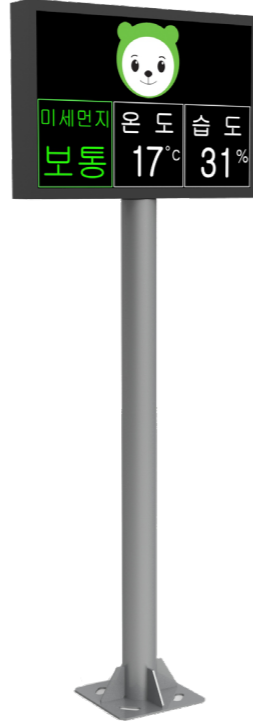

- 크기
  - 단면형 : 1020×2720×150mm
  - 양면형 : 1020×2720×210mm
- 기둥 : 2000mm, 140ø
- 종류 : 기상전광판
- 재질 : 본체 - EGI (분체도장)
  기둥 - 스테인리스
- 모듈 사이즈 : 80×80mm
- 발광방식 : LED
- 단면형 / 양면형
- 소비전력(최대)
  - 단면형 : 240W
  - 양면형 : 480W
- 실외 기둥부착형 (기둥포함)
- 통신방식 : LTE / LAN / WiFi
- 원격 업그레이드 및 모니터링 관리
- 제품가격
  - 단면형 : **8,800,000원** *VAT포함
  - 양면형 : **9,900,000원** *VAT포함

BOMI-GM04_단면형
물품식별번호 24566627

우선(의무)구매대상