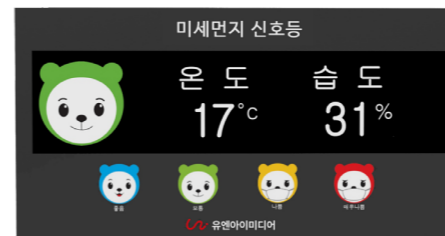

**BOMI-GI04\_단면형** 물품식별번호 24572410  
**BOMI-GI06\_양면형** 물품식별번호 24572411

우선(의무)구매대상

- 크기 : 단면형\_620×3000×140mm  
양면형\_620×3000×215mm
- 기동 : 3000mm, 140ø
- 종류 : 기상전광판
- 재질 : 본체 - EGI (분체도장)  
기동 - 스테인리스
- 모듈 사이즈 : 96×96mm
- 발광방식 : LED
- 단면형 / 양면형
- 소비전력(최대) : 단면형\_80W  
양면형\_160W
- 실외 기동부착형 (기동포함)
- 통신방식 : LTE / LAN / WiFi
- 원격 업그레이드 및 모니터링 관리
- 제품가격
- 단면형 : **9,100,000원** \*VAT포함
- 양면형 : **9,800,000원** \*VAT포함

**BOMI-GB03\_단면형**  
 물품식별번호 24566605

우선(의무)구매대상

- 크기 : 830×430×50mm
- 종류 : 기상전광판
- 재질 : EGI (분체도장)
- 모듈 사이즈 : 96×96mm
- 발광방식 : LED
- 단면형
- 소비전력(최대) : 40W
- 실내 벽걸이형
- 통신방식 : WiFi / LAN
- 음성표출 안내기능
- 제품가격 : **2,200,000원** \*VAT포함